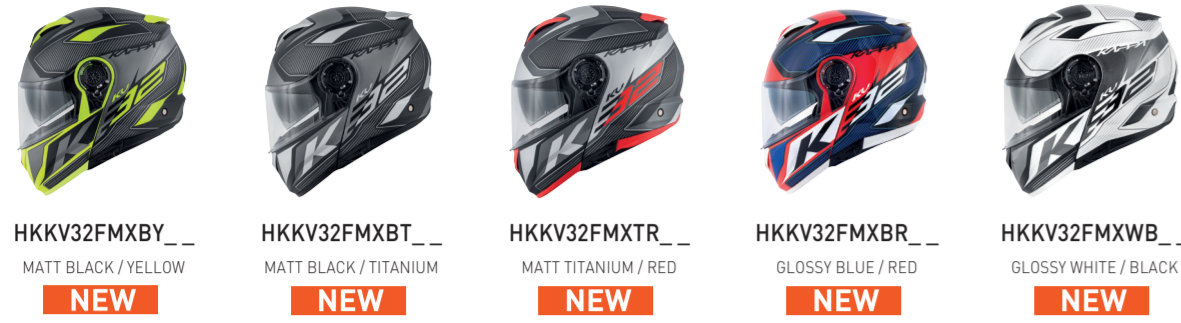

→ ITALY
T. +39 030 26 80 374
F. +39 030 35 81 444

info@kappamoto.com
www.kappamoto.com

HELMETS 2021
#RIDEYOURLIFE

MOTORCYCLE HELMETS

#RIDEYOURLIFE

MODULAR

KV32 Modular / «ORLANDO MIXER»

HKKV32FMXBY__ MATT BLACK / YELLOW **NEW**
 HKKV32FMXBT__ MATT BLACK / TITANIUM **NEW**
 HKKV32FMXTR__ MATT TITANIUM / RED **NEW**
 HKKV32FMXBR__ GLOSSY BLUE / RED **NEW**
 HKKV32FMXWB__ GLOSSY WHITE / BLACK **NEW**

KV32 Modular / «ORLANDO BASIC»

HKKV32BN900__ MATT BLACK
 HKKV32BG768__ MATT TITANIUM
 HKKV32BB910__ GLOSSY WHITE

KV41 Modular / «DALLAS SCRAPS»

HKKV41FSCBY__ GLOSSY BLACK / TITANIUM / YELLOW **NEW**
 HKKV41FSCTB__ MATT TITANIUM / BLUE **NEW**
 HKKV41FSCTR__ MATT TITANIUM / RED **NEW**

FULL FACE

KV41 Full Face / «DALLAS SIMPLE»

HKKV41F5PBT__ MATT BLACK / TITANIUM
 HKKV41F5PTY__ GLOSSY BLUE / YELLOW
 HKKV41F5PWR__ GLOSSY WHITE / RED
 HKKV41F5PFS__ GLOSSY VIOLET / FUCHSIA

KV41 Full Face / «DALLAS SIMPLE LADY»