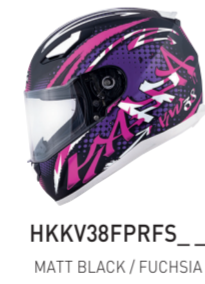

FULL FACE

KV41 Full Face / «DALLAS SIMPLE»

HKKV41F5PBT__ MATT BLACK / TITANIUM
 HKKV41F5PTY__ GLOSSY BLUE / YELLOW
 HKKV41F5PWR__ GLOSSY WHITE / RED
 HKKV41F5PFS__ GLOSSY VIOLET / FUCHSIA

KV41 Full Face / «DALLAS SIMPLE LADY»

HKKV41F5PFS__ GLOSSY VIOLET / FUCHSIA

KV41 Full Face / «DALLAS BASIC»

HKKV41BN900__ MATT BLACK
 HKKV41BG768__ MATT TITANIUM
 HKKV41BB910__ GLOSSY WHITE

KV38 Full Face / «HOUSTON SPRAY»

HKKV38FPRBY__ MATT BLACK / BLUE / YELLOW
 HKKV38FPRBK__ MATT BLACK / YELLOW / RED
 HKKV38FPRBR__ GLOSSY WHITE / BLUE / RED
 HKKV38FPRFS__ MATT BLACK / FUCHSIA

KV38 Full Face / «HOUSTON SPRAY LADY»

HKKV38FPRFS__ MATT BLACK / FUCHSIA

KV38 Full Face / «HOUSTON BASIC»

HKKV38BN900__ MATT BLACK
 HKKV38BG768__ TITANIUM
 HKKV38BB910__ GLOSSY WHITE

KV30 Full Face / «ENDURO FLASH»

HKKV30FFHTB__ MATT TITANIUM / BLACK
 HKKV30FFHRB__ RED / BLACK
 HKKV30FFHYB__ NEON YELLOW / BLACK
 HKKV30FFHWB__ WHITE / BLACK

KV30 Full Face / «ENDURO RIDE»

HKKV30FRDRB__ GLOSSY WHITE / RED / BLACK
 HKKV30FRDWB__ GLOSSY WHITE / RED / BLUE