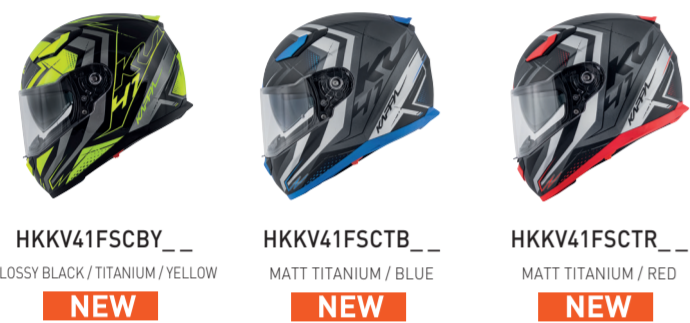

→ ITALY
T. +39 030 26 80 374
F. +39 030 35 81 444

info@kappamoto.com
www.kappamoto.com

HELMETS 2021
#RIDEYOURLIFE

MOTORCYCLE HELMETS

#RIDEYOURLIFE

MODULAR

KV32 Modular / «ORLANDO MIXER»

HKKV32FMXBY__ MATT BLACK / YELLOW **NEW**
 HKKV32FMXBT__ MATT BLACK / TITANIUM **NEW**
 HKKV32FMXTR__ MATT TITANIUM / RED **NEW**
 HKKV32FMXBR__ GLOSSY BLUE / RED **NEW**
 HKKV32FMXWB__ GLOSSY WHITE / BLACK **NEW**

KV32 Modular / «ORLANDO BASIC»

HKKV32BN900__ MATT BLACK
 HKKV32BG768__ MATT TITANIUM
 HKKV32BB910__ GLOSSY WHITE

KV41 Modular / «DALLAS SCRAPS»

HKKV41FSCBY__ GLOSSY BLACK / TITANIUM / YELLOW **NEW**
 HKKV41FSCTB__ MATT TITANIUM / BLUE **NEW**
 HKKV41FSCTR__ MATT TITANIUM / RED **NEW**

FULL FACE

KV41 Full Face / «DALLAS SIMPLE»

HKKV41F5PBT__ MATT BLACK / TITANIUM
 HKKV41F5PTY__ GLOSSY BLUE / YELLOW
 HKKV41F5PWR__ GLOSSY WHITE / RED
 HKKV41F5PFS__ GLOSSY VIOLET / FUCHSIA

KV41 Full Face / «DALLAS SIMPLE LADY»