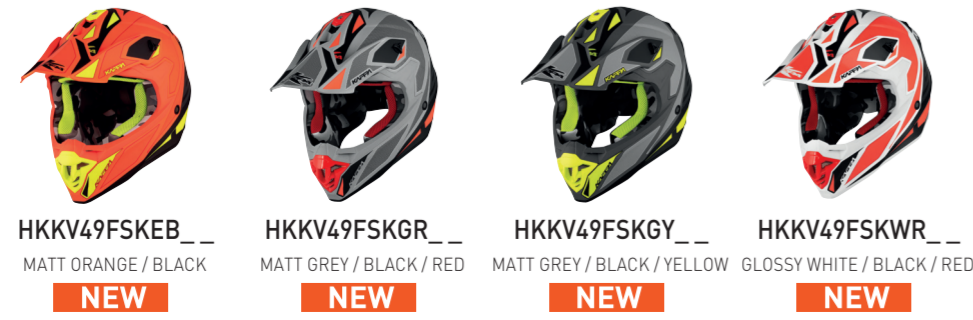

KV38 Full Face / «HOUSTON SPRAY LADY»

HKKV38FPRFS__ MATT BLACK / FUCHSIA

KV38 Full Face / «HOUSTON BASIC»

HKKV38BN900__ MATT BLACK
 HKKV38BG768__ TITANIUM
 HKKV38BB910__ GLOSSY WHITE

KV30 Full Face / «ENDURO FLASH»

HKKV30FFHTB__ MATT TITANIUM / BLACK
 HKKV30FFHRB__ RED / BLACK
 HKKV30FFHYB__ NEON YELLOW / BLACK
 HKKV30FFHWB__ WHITE / BLACK

KV30 Full Face / «ENDURO RIDE»

HKKV30FRDRB__ GLOSSY WHITE / RED / BLACK
 HKKV30FRDWB__ GLOSSY WHITE / RED / BLUE

KV30 Full Face / «ENDURO BASIC»

HKKV30BN900__ MATT BLACK
 HKKV30BB910__ GLOSSY WHITE

KV49 Full Face / «SHOCK»

HKKV49FSKEB__ MATT ORANGE / BLACK **NEW**
 HKKV49FSKGR__ MATT GREY / BLACK / RED **NEW**
 HKKV49FSKGY__ NEON YELLOW / BLACK **NEW**
 HKKV49FSKWR__ GLOSSY WHITE / BLACK / RED **NEW**