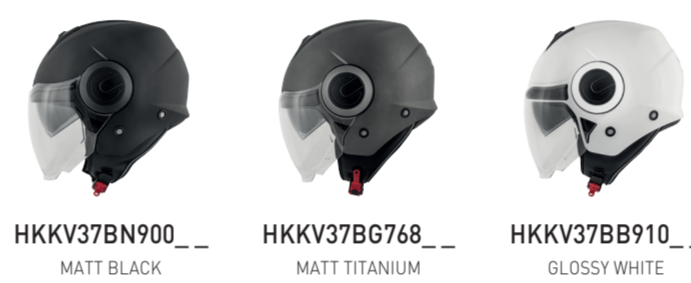

HKKV37FRYGR__ MATT TITANIUM / BLACK / RED **NEW**
HKKV37FRYGY__ MATT GREY / BLACK / YELLOW **NEW**
HKKV37FRYG5__ MATT TITANIUM / BLACK / SILVER **NEW**
HKKV37FRYWR__ GLOSSY WHITE / TITANIUM / RED **NEW**
HKKV37FRYIT__ ITALY **NEW**
HKKV37FRYFS__ GLOSSY WHITE / TITANIUM / FUCHSIA **NEW**

HKKV45FGMTR__ MATT TITANIUM / RED / BLACK
HKKV45FGMBY__ MATT BLACK / YELLOW / WHITE
HKKV45FGMRB__ GLOSSY WHITE / RED / BLUE

KV37 Jet / «OREGON»

HKKV37BN900__ MATT BLACK
HKKV37BG768__ MATT TITANIUM
HKKV37BB910__ GLOSSY WHITE