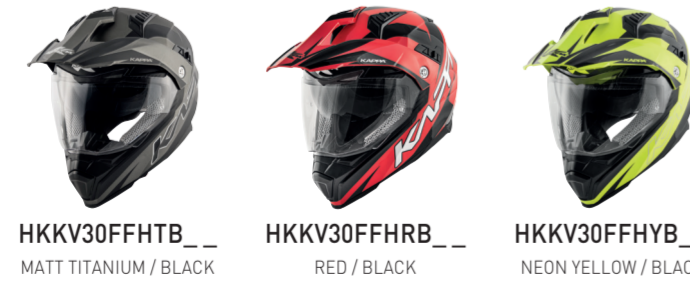

KV38 Full Face / «HOUSTON SPRAY LADY»

HKKV38FPRFS__ MATT BLACK / FUCHSIA

KV38 Full Face / «HOUSTON BASIC»

HKKV38BN900__ MATT BLACK
 HKKV38BG768__ TITANIUM
 HKKV38BB910__ GLOSSY WHITE

KV30 Full Face / «ENDURO FLASH»

HKKV30FFHTB__ MATT TITANIUM / BLACK
 HKKV30FFHRB__ RED / BLACK
 HKKV30FFHYB__ NEON YELLOW / BLACK
 HKKV30FFHWB__ WHITE / BLACK

KV30 Full Face / «ENDURO RIDE»

HKKV30FRDRB__ GLOSSY WHITE / RED / BLACK
 HKKV30FRDWB__ GLOSSY WHITE / RED / BLUE